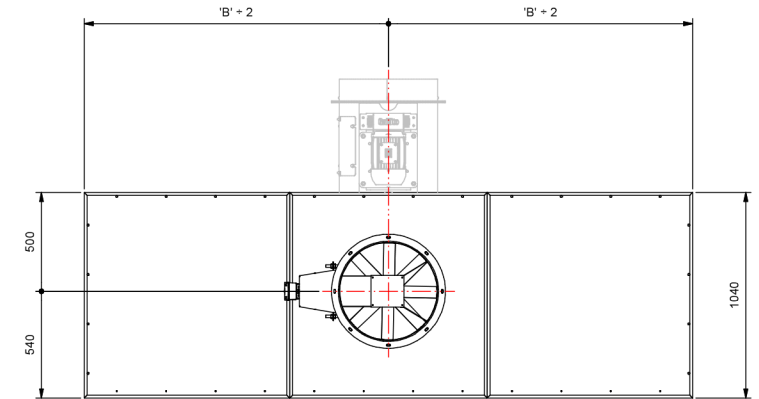

## Dimensions

Model LLE	A (mm's)	B (mm's)	D (mm's)	No. of Fans	Motor Size (kW)
150	1500	1580	400	1	0.55
200	2000	2080	450	1	0.75
250	2500	2580	450	1	1.1
300	3000	3080	500	1	1.1
400	4000	4080	560	1	1.5
500	5000	5080	630	1	2.2
600	6000	6080	500	2	1.1