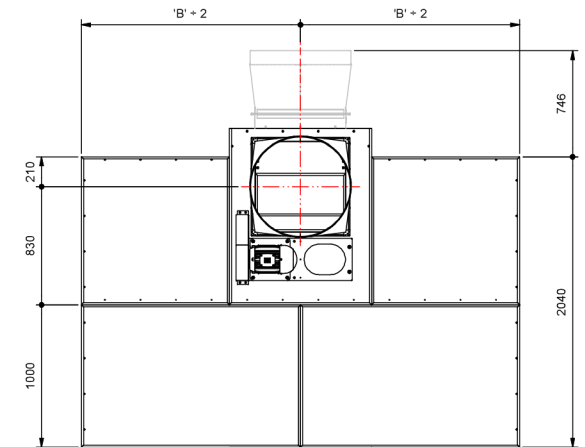

## Dimensions

Model CDF	A (mm's)	B (mm's)	D (mm's)	No. of Fans	Motor Size (kW)
200	2000	2080	560	1	1.5
250	2500	2580	630	1	2.2
300	3000	3080	710	1	3.0
350	3500	3580	710	1	4.0
400	4000	4080	710	1	5.5
450	4500	4580	710	1	5.5
500	5000	5080	800	1	7.5
600	6000	6080	710	2	3.0
700	7000	7080	710	2	4.0
800	8000	8080	710	2	5.5