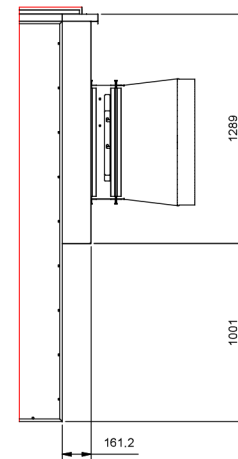

## Dimensions

Model CDF	A (mm's)	B (mm's)	D (mm's)	No. of Fans	Motor Size (kW)
200	2000	2080	560	1	1.5
250	2500	2580	630	1	2.2
300	3000	3080	710	1	3.0
350	3500	3580	710	1	4.0
400	4000	4080	710	1	5.5
450	4500	4580	710	1	5.5
500	5000	5080	800	1	7.5
600	6000	6080	710	2	3.0
700	7000	7080	710	2	4.0
800	8000	8080	710	2	5.5